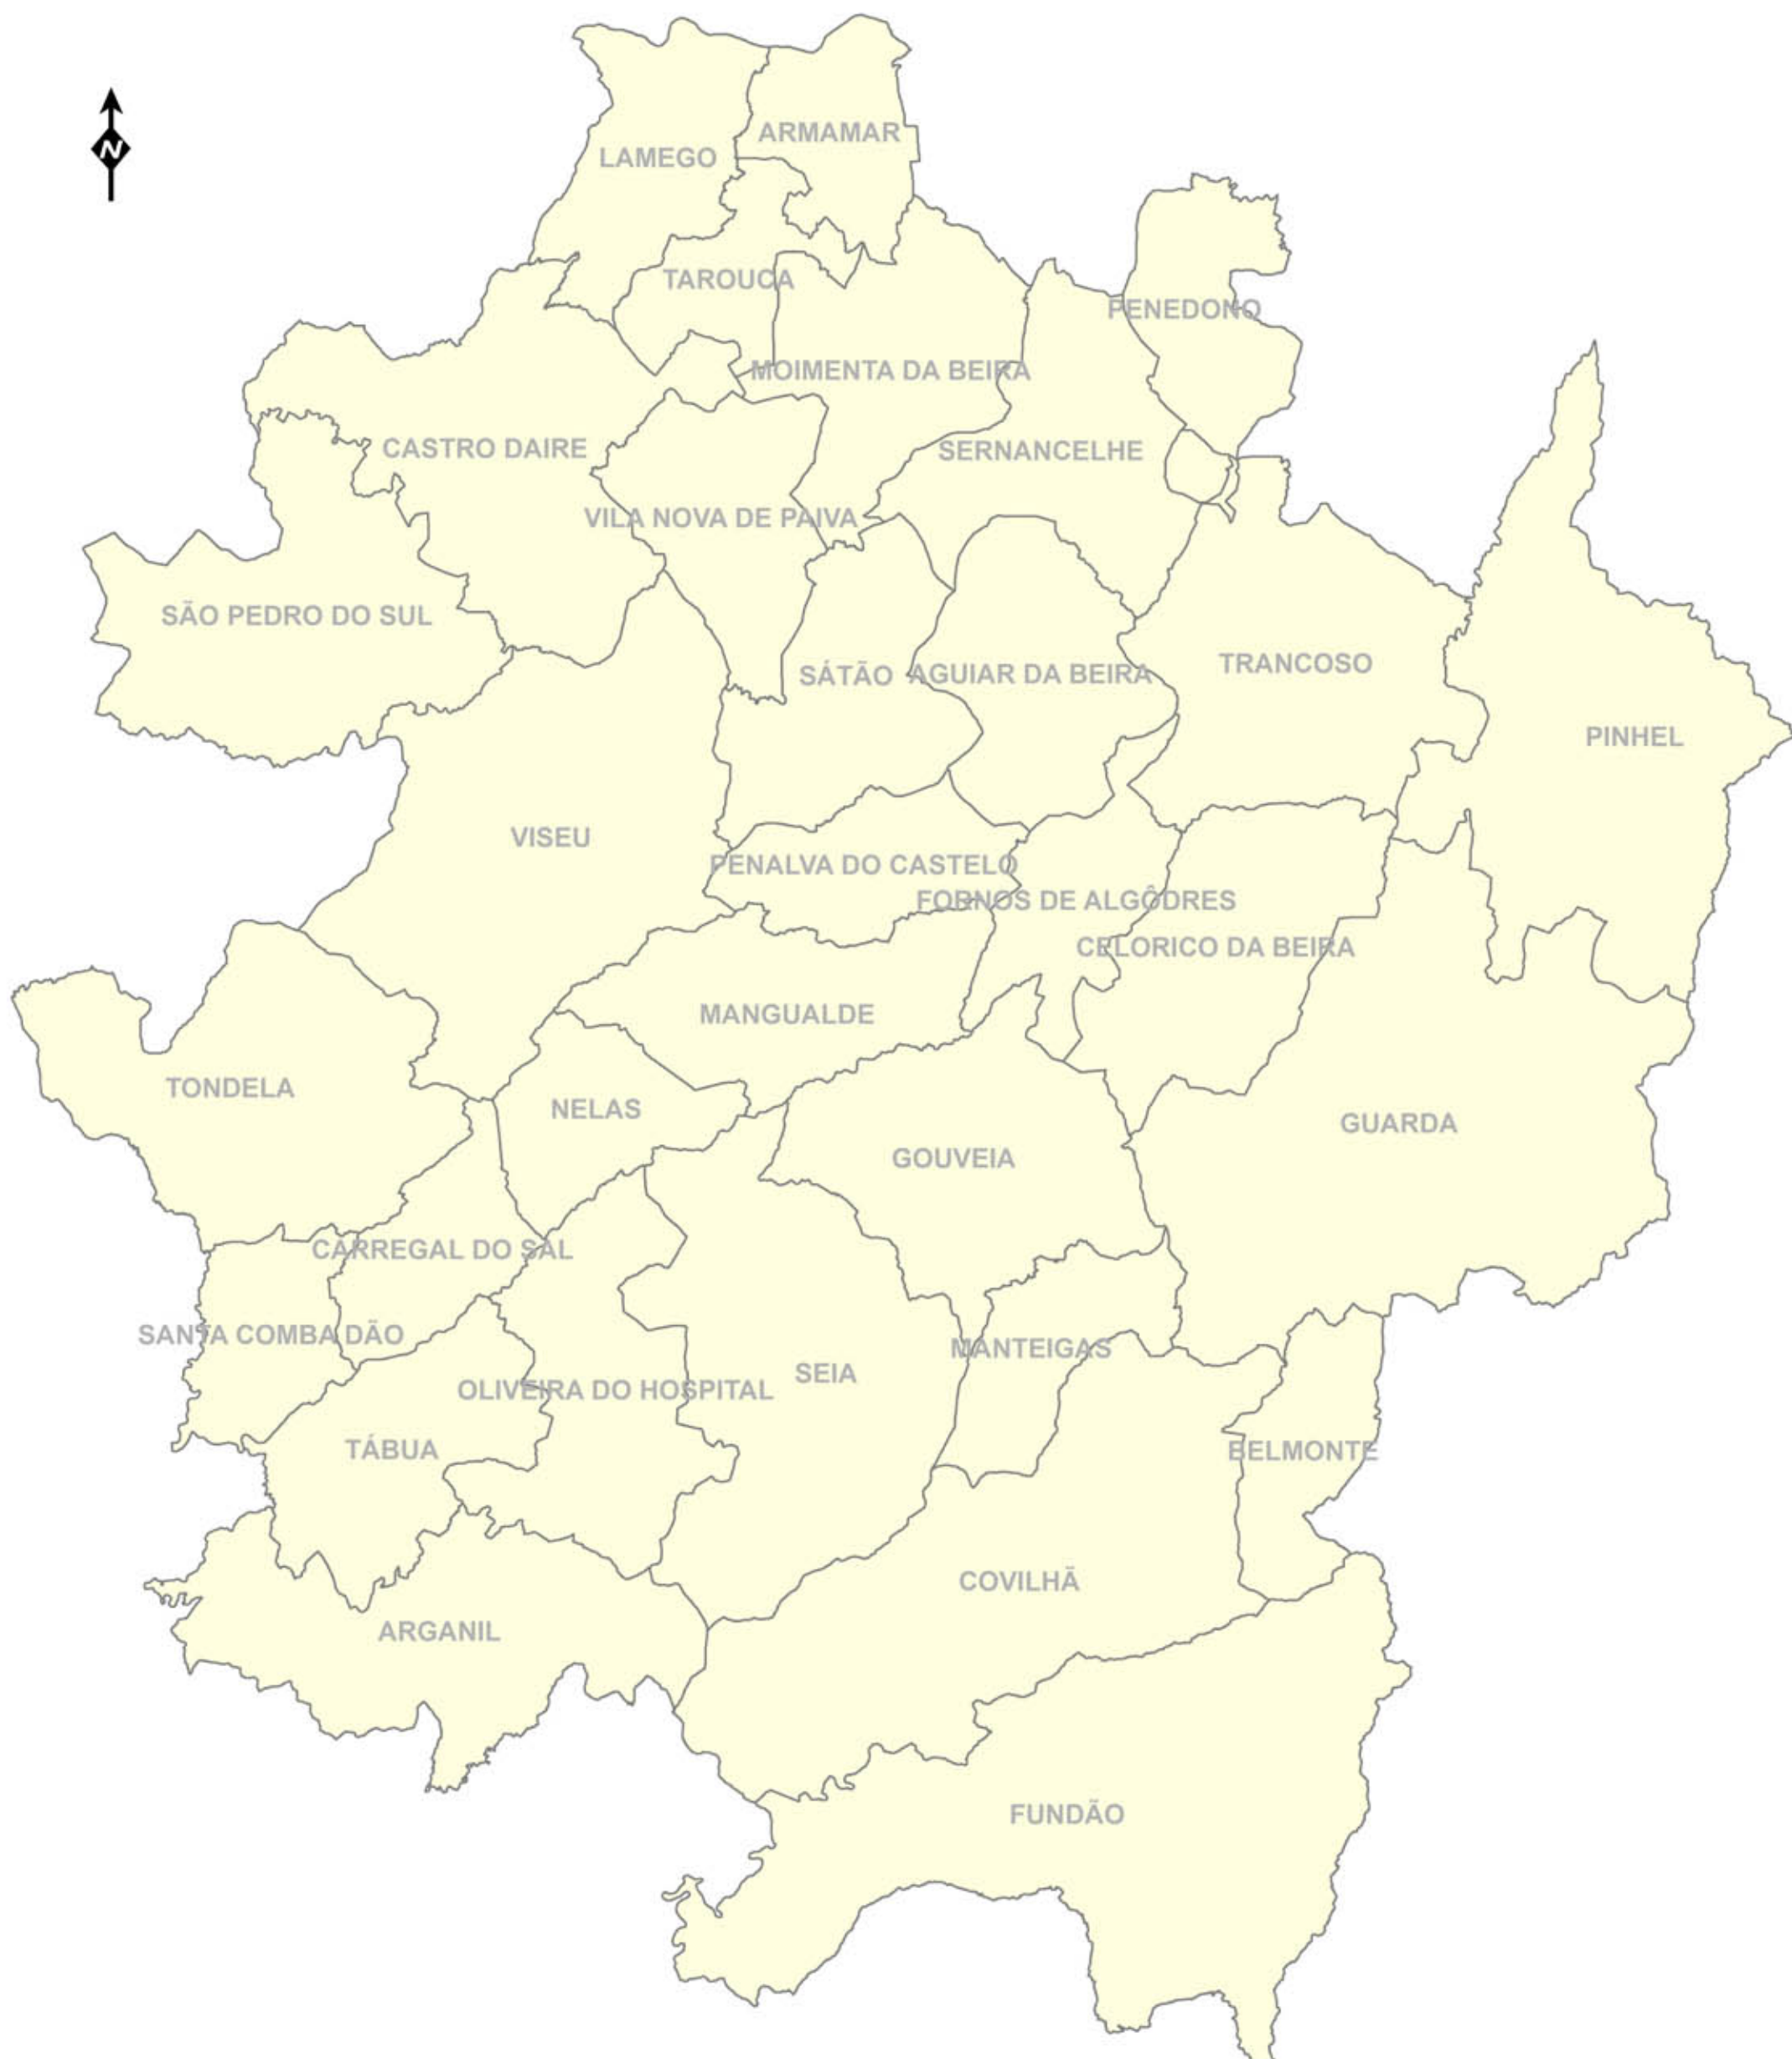

# Maçã Bravo de Esmolfe - DOP

## Área Geográfica de Produção

0 10 20 Km

### Legenda:

 Limite do Concelho