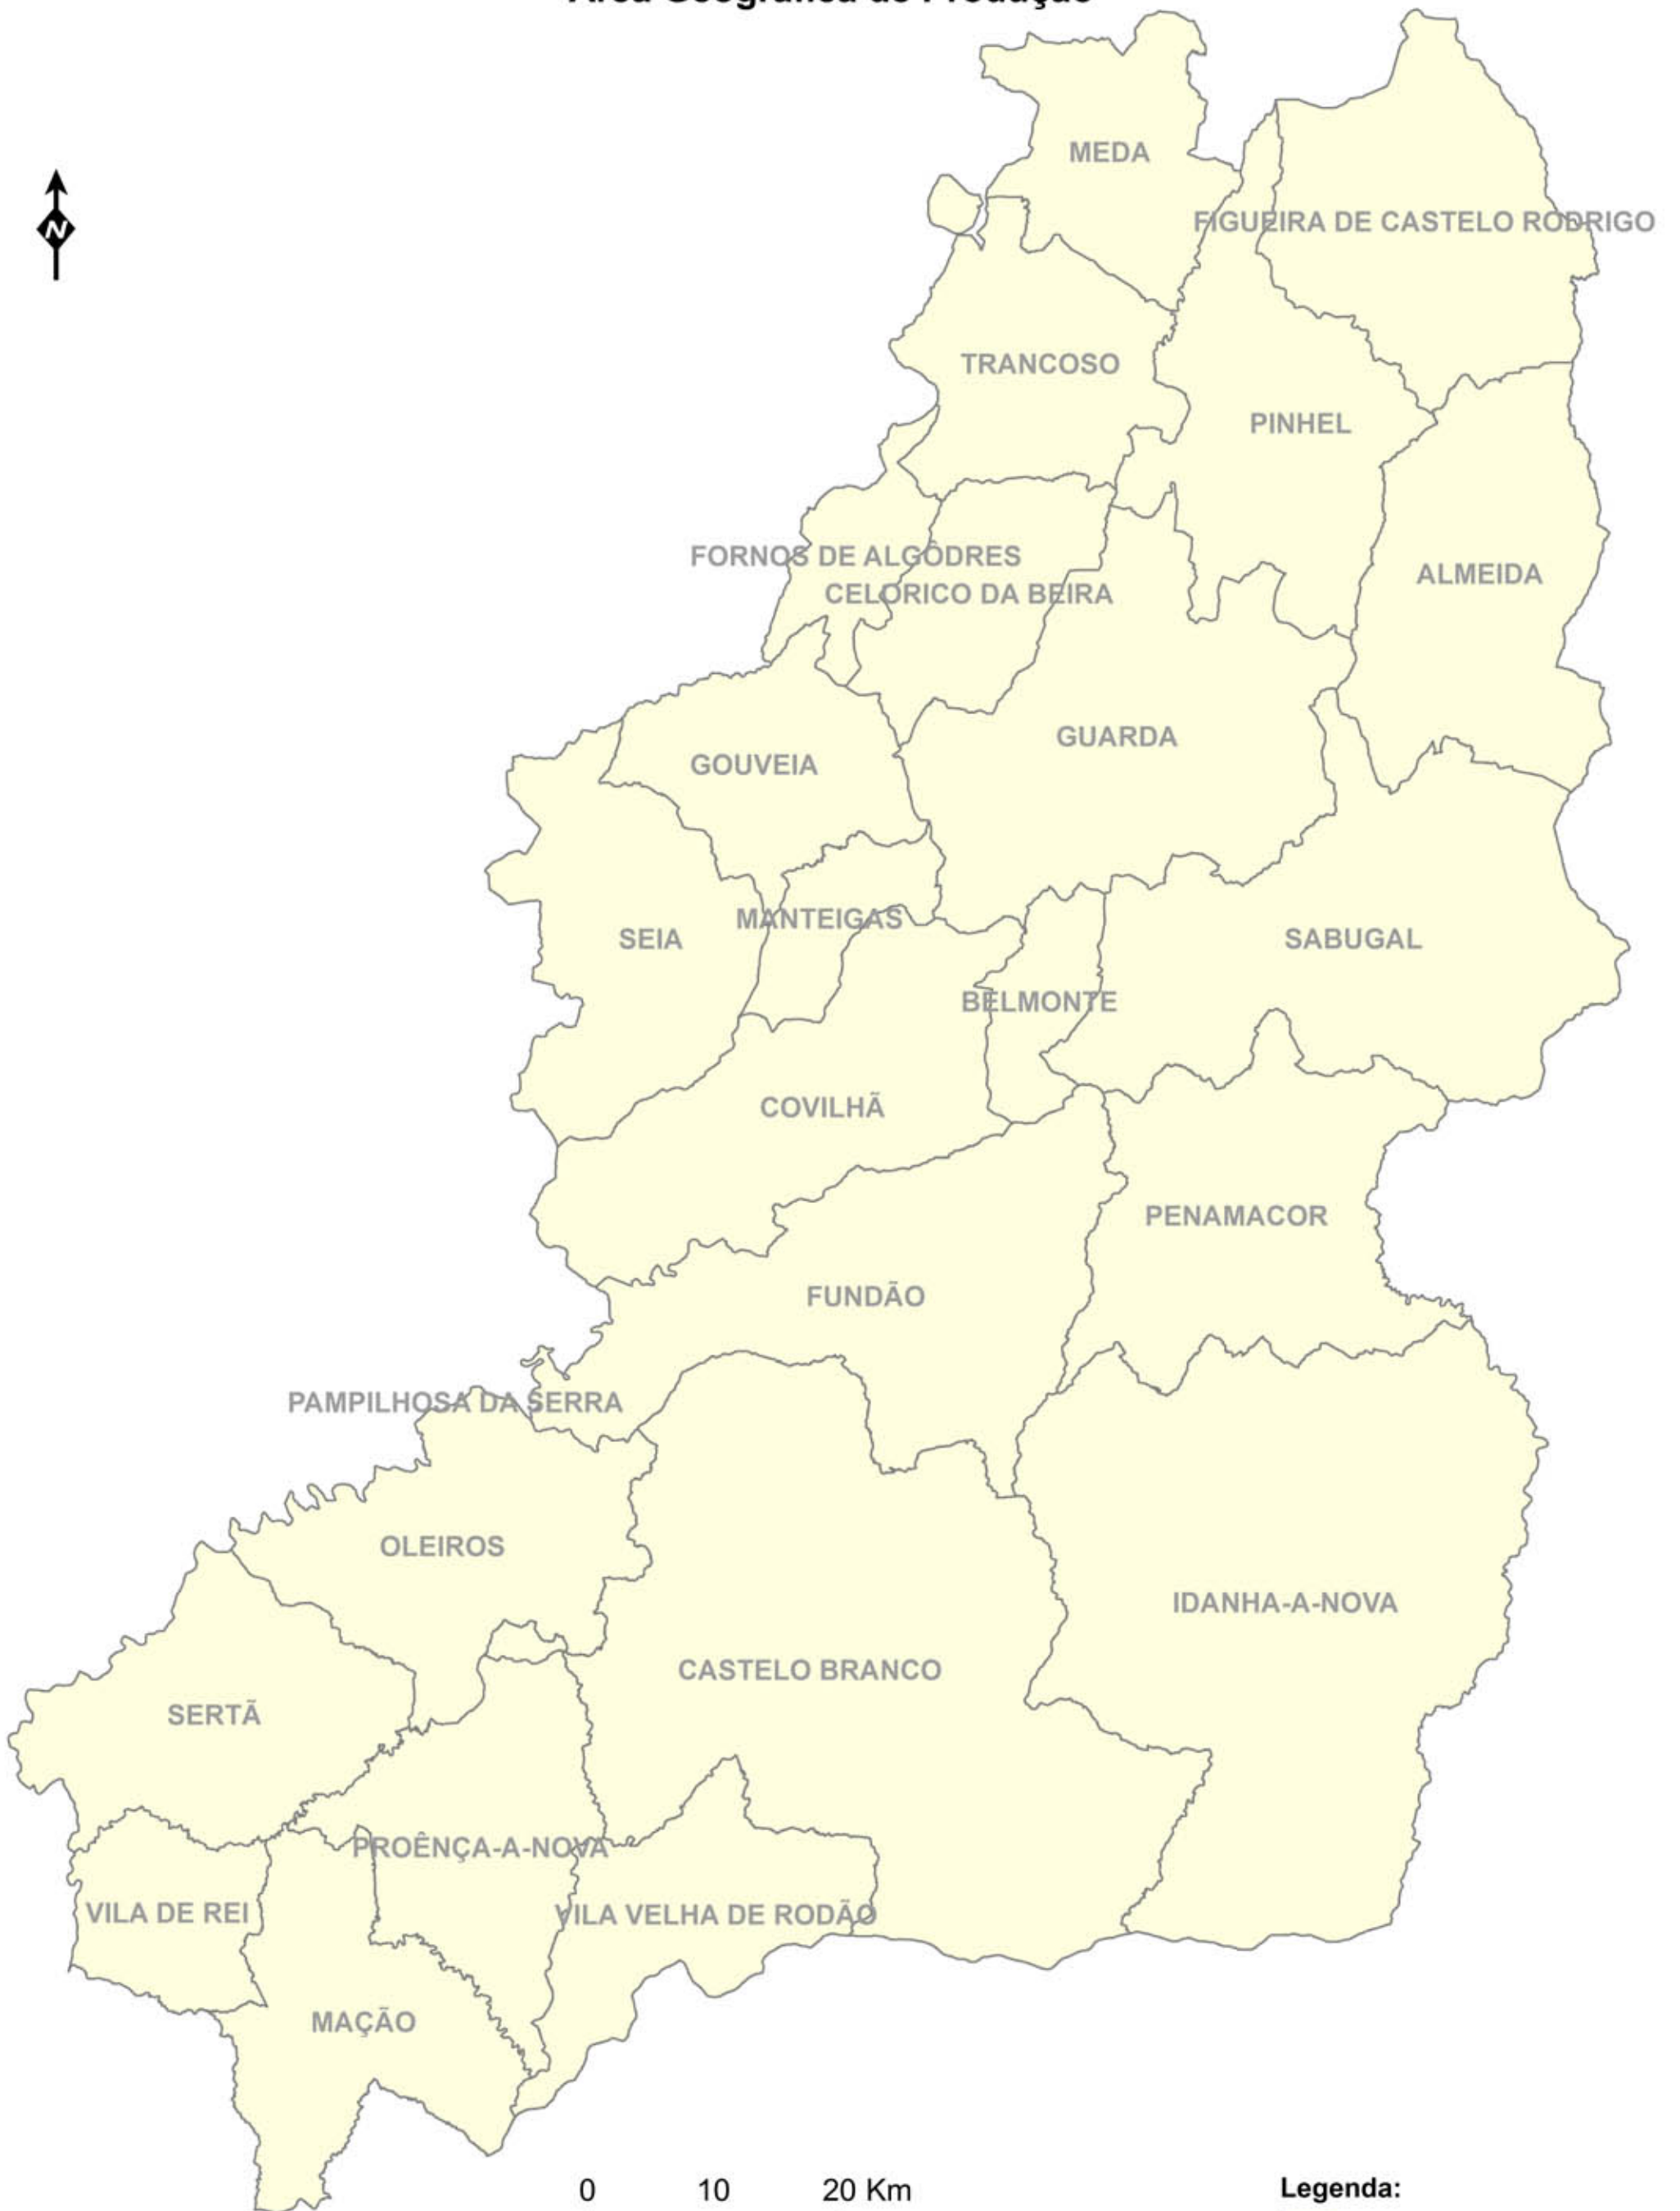

Cabrito da Beira - IGP

Área Geográfica de Produção

0 10 20 Km

Legenda:

 Limite do Concelho