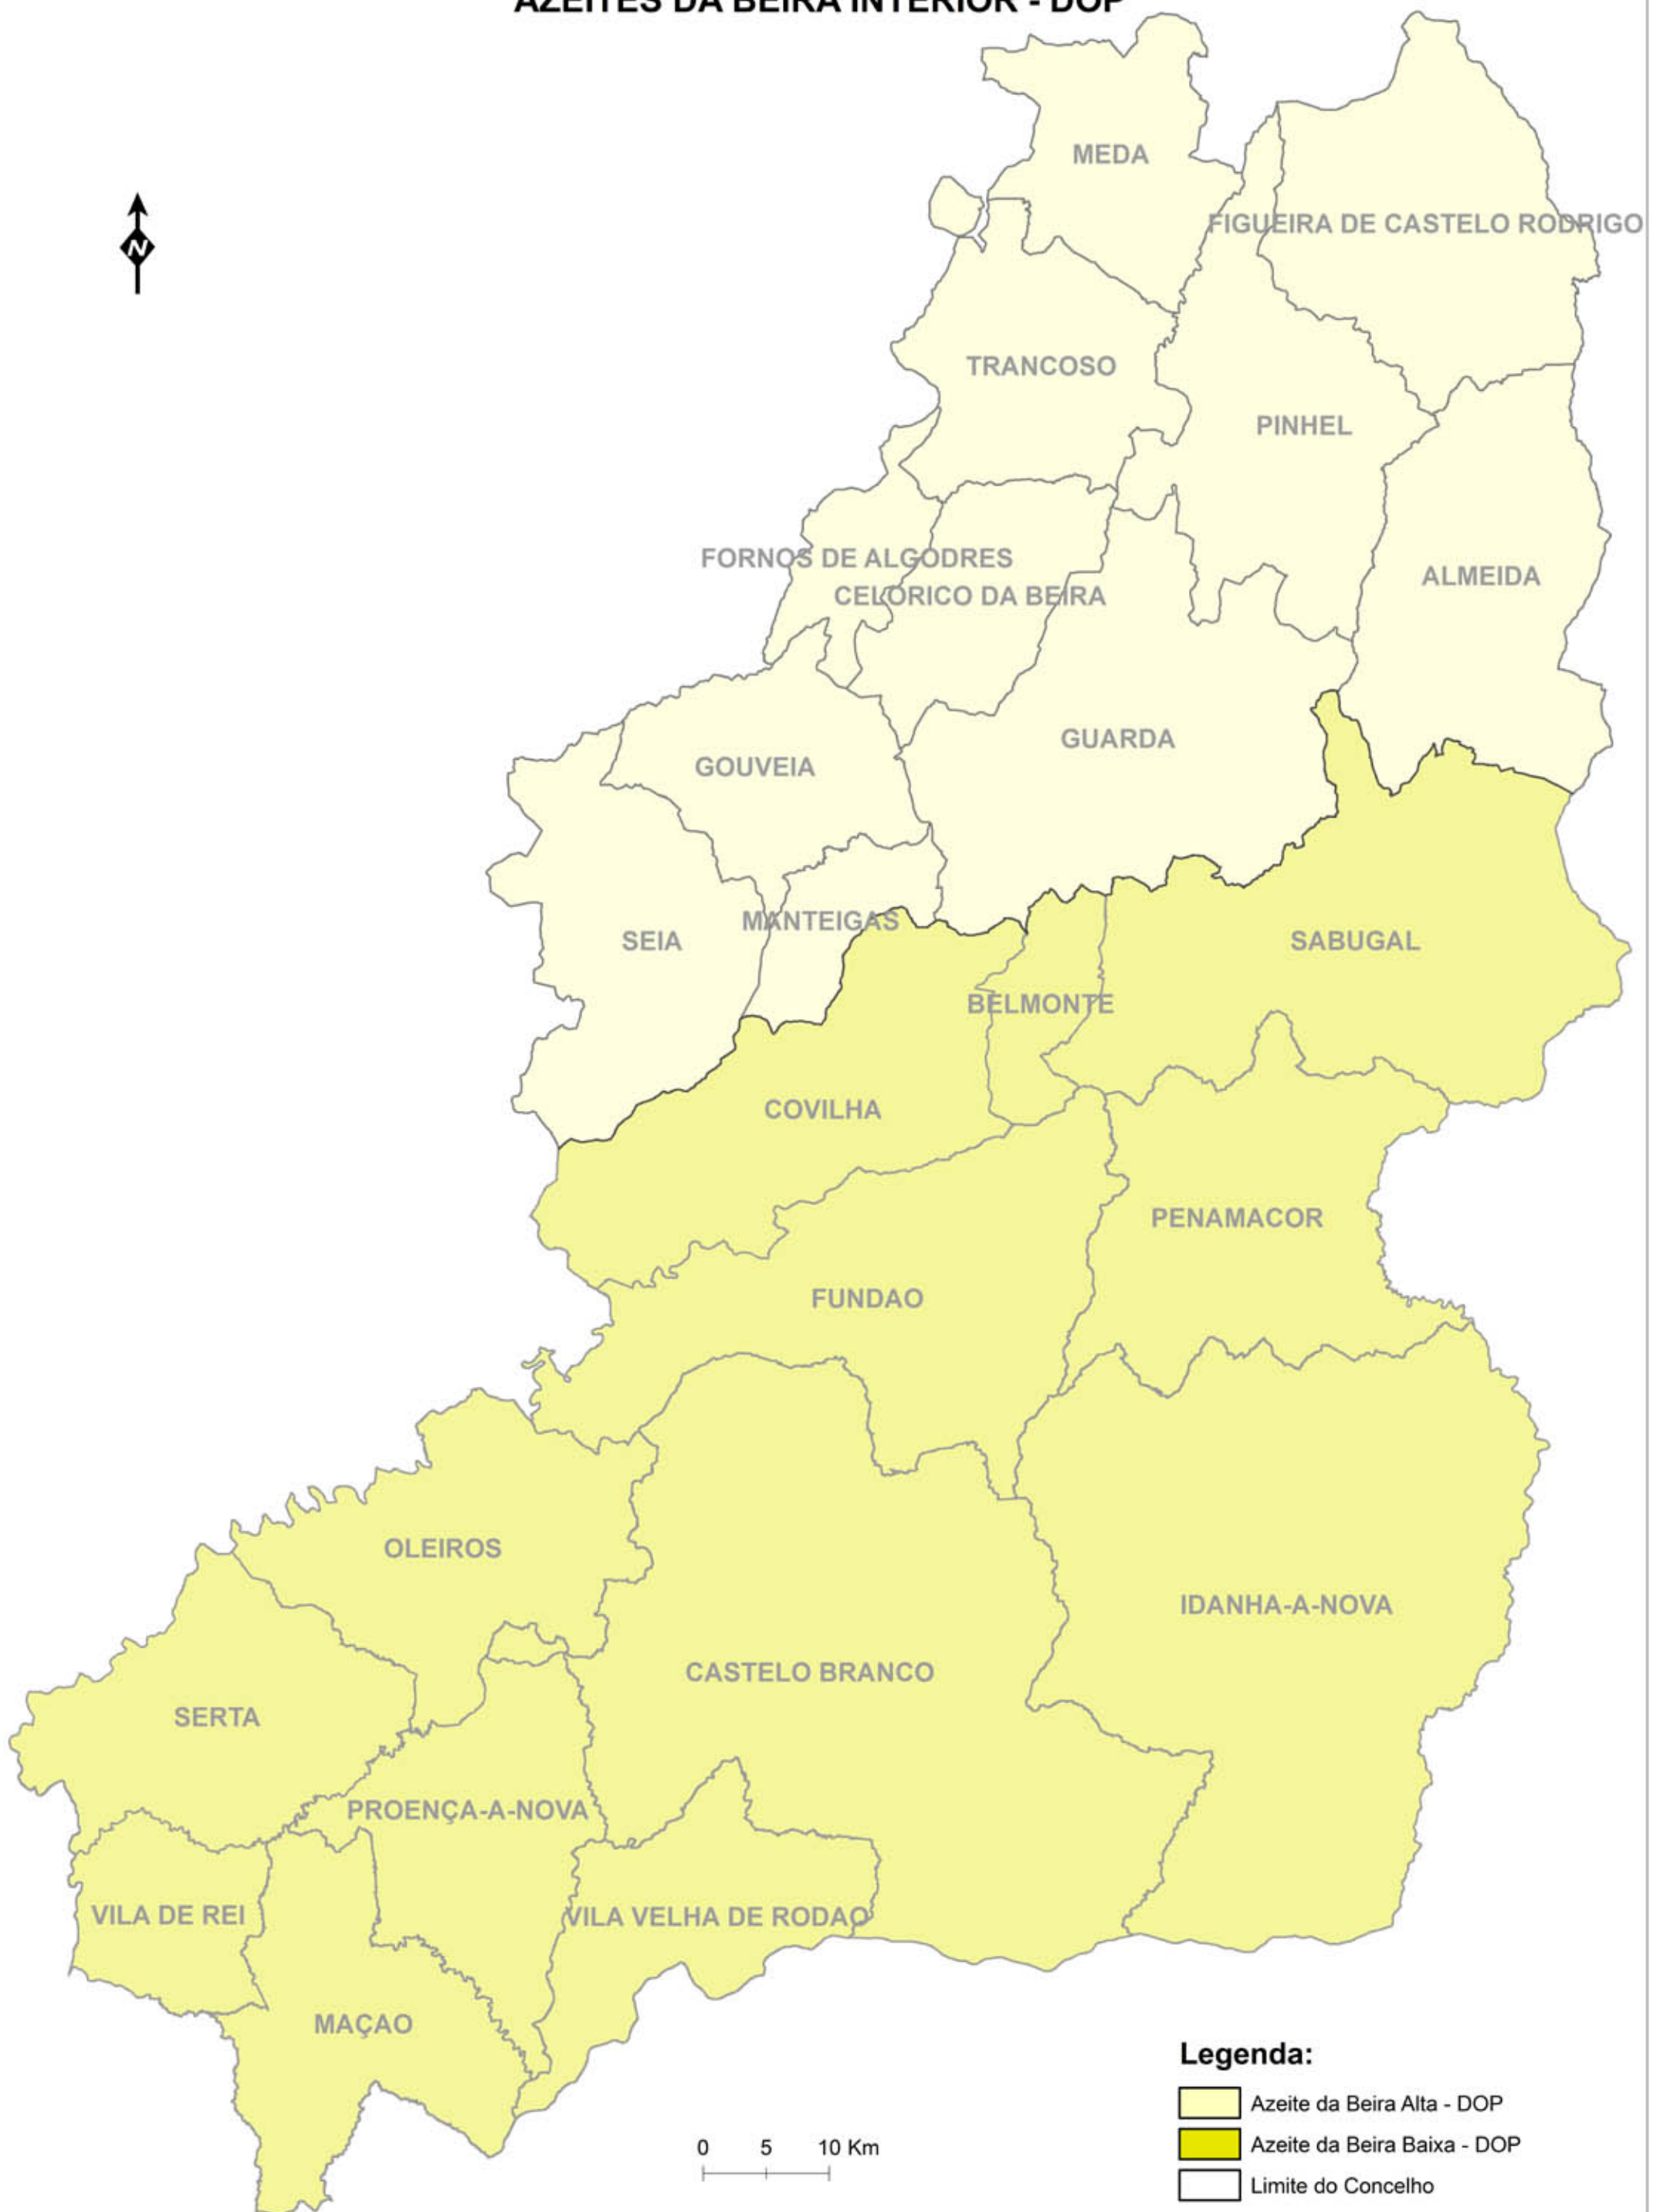

AZEITES DA BEIRA INTERIOR - DOP

0 5 10 Km

Legenda:

-  Azeite da Beira Alta - DOP
-  Azeite da Beira Baixa - DOP
-  Limite do Concelho